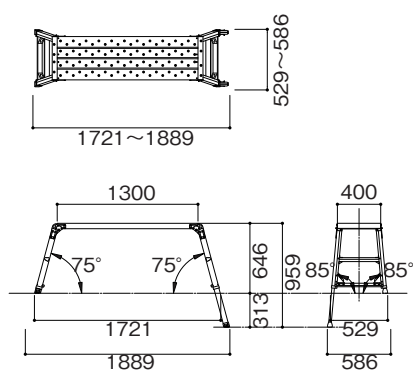

マイティーベース

マイティーベース CSR-180

●質量…… 26.4kg 手掛り棒… 4本

マイティーベース CSR-160

●質量…… 23.9kg 手掛り棒… 4本

マイティーベース CSR-100

●質量…… 11.5kg 手掛り棒…無し

マイティーベース手摺 CSRR-183

●質量…… 4.1kg

*本体桁面用手摺です。
*CSR-160・180用
*本体にコ型金具を固定し、ピンを差します。

マイティーベース感知板

●質量…… CSR-K35 : 0.2kg CSR-K30 : 0.12kg

*天板の両端にボルト2本で1枚ずつ設置します。

マイティーベース延長天板

●質量…… CSRT-18 : 8.1kg CSR-160・180用
(CSRT-13 : 5.9kg CSR-100用)

*サポートシャフトを使用して取付けます。
CSR-S5W (L=551mm) 0.4kg CSR-160・180用
CSR-S1 (L=560mm) 0.4kg CSR-100用

マイティーベース