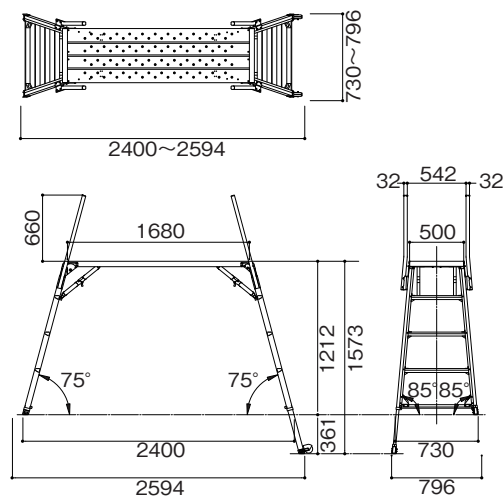

マイティーベース

マイティーベース CSR-180

●質量…… 26.4kg 手掛り棒… 4本

マイティーベース CSR-160

●質量…… 23.9kg 手掛り棒… 4本

マイティーベース CSR-100

●質量…… 11.5kg 手掛り棒…無し

マイティーベース手摺 CSRR-183

●質量…… 4.1kg

*本体桁面用手摺です。
*CSR-160・180用
*本体にコ型金具を固定し、ピンを差します。

マイティーベース感知板

●質量…… CSR-K35 : 0.2kg CSR-K30 : 0.12kg

*天板の両端にボルト2本で1枚ずつ設置します。

マイティーベース延長天板

●質量…… CSRT-18 : 8.1kg CSR-160・180用
(CSRT-13 : 5.9kg CSR-100用)

*サポートシャフトを使用して取付けます。
CSR-S5W (L=551mm) 0.4kg CSR-160・180用
CSR-S1 (L=560mm) 0.4kg CSR-100用

マイティーベース