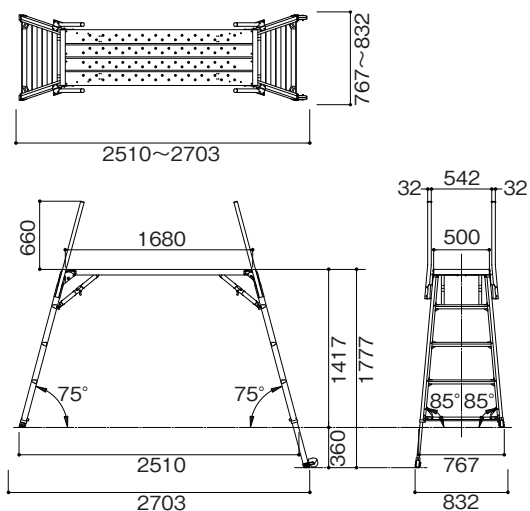

マイティーベース

マイティーベース CSR-180

●質量…… 26.4kg 手掛り棒… 4本

マイティーベース CSR-160

●質量…… 23.9kg 手掛り棒… 4本

マイティーベース CSR-100

●質量…… 11.5kg 手掛り棒…無し

マイティーベース手摺 CSRR-183

●質量…… 4.1kg

*本体桁面用手摺です。
*CSR-160・180用
*本体にコ型金具を固定し、ピンを差します。

マイティーベース感知板

●質量…… CSR-K35 : 0.2kg CSR-K30 : 0.12kg

*天板の両端にボルト2本で1枚ずつ設置します。

マイティーベース延長天板

●質量…… CSRT-18 : 8.1kg CSR-160・180用
(CSRT-13 : 5.9kg CSR-100用)

*サポートシャフトを使用して取付けます。
CSR-S5W (L=551mm) 0.4kg CSR-160・180用
CSR-S1 (L=560mm) 0.4kg CSR-100用

マイティーベース