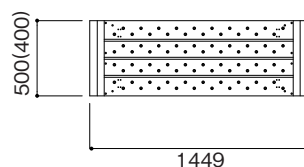

●質量…… 4.1kg

*本体桁面用手摺です。
*CSR-160・180用
*本体にコ型金具を固定し、ピンを差します。

マイティーベース感知板

●質量…… CSR-K35 : 0.2kg CSR-K30 : 0.12kg

*天板の両端にボルト2本で1枚ずつ設置します。

マイティーベース延長天板

●質量…… CSRT-18 : 8.1kg CSR-160・180用
(CSRT-13 : 5.9kg CSR-100用)

*サポートシャフトを使用して取付けます。
CSR-S5W (L=551mm) 0.4kg CSR-160・180用
CSR-S1 (L=560mm) 0.4kg CSR-100用

マイティーベース