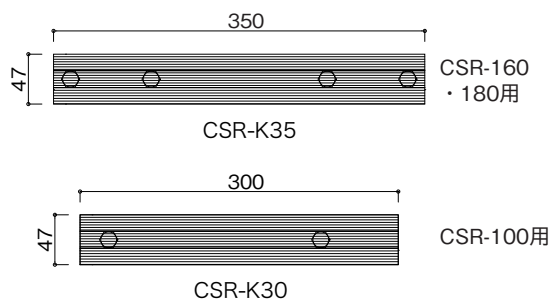

マイティーベース

マイティーベース CSR-180

●質量…… 26.4kg 手掛り棒… 4本

マイティーベース CSR-160

●質量…… 23.9kg 手掛り棒… 4本

マイティーベース CSR-100

●質量…… 11.5kg 手掛り棒…無し

マイティーベース手摺 CSRR-183

●質量…… 4.1kg

*本体桁面用手摺です。
*CSR-160・180用
*本体にコ型金具を固定し、ピンを差します。

マイティーベース感知板

●質量…… CSR-K35 : 0.2kg CSR-K30 : 0.12kg

*天板の両端にボルト2本で1枚ずつ設置します。

マイティーベース延長天板

●質量…… CSRT-18 : 8.1kg CSR-160・180用
(CSRT-13 : 5.9kg CSR-100用)

*サポートシャフトを使用して取付けます。
CSR-S5W (L=551mm) 0.4kg CSR-160・180用
CSR-S1 (L=560mm) 0.4kg CSR-100用

マイティーベース