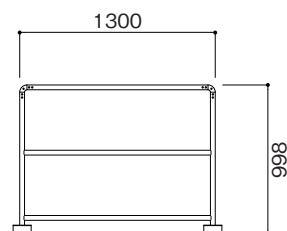

マイティーベース

マイティーベース CSR-180

●質量…… 26.4kg 手掛り棒… 4本

マイティーベース CSR-160

●質量…… 23.9kg 手掛り棒… 4本

マイティーベース CSR-100

●質量…… 11.5kg 手掛り棒…無し

マイティーベース手摺 CSRR-183

●質量…… 4.1kg

*本体桁面用手摺です。
*CSR-160・180用
*本体にコ型金具を固定し、ピンを差します。

マイティーベース感知板

●質量…… CSR-K35 : 0.2kg CSR-K30 : 0.12kg

*天板の両端にボルト2本で1枚ずつ設置します。

マイティーベース延長天板

●質量…… CSRT-18 : 8.1kg CSR-160・180用
(CSRT-13 : 5.9kg CSR-100用)

*サポートシャフトを使用して取付けます。
CSR-S5W (L=551mm) 0.4kg CSR-160・180用
CSR-S1 (L=560mm) 0.4kg CSR-100用

マイティーベース