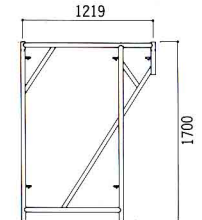

ブラケット枠 B-9012

762巾 P 5 ~ 6