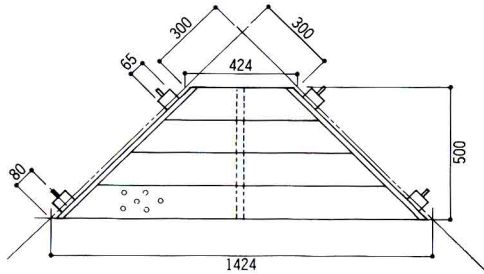

三角布板

W S

●質量………10.3kg

(取付関連図)

布 枠

A-8040

●質量………14.5kg

手 摺

記 号	L mm	質量kg
A-31	1829	1.7
A-32	1524	1.5
A-29	1219	1.2
A-27	914	0.9
A-28	610	0.5

手摺柱

AK-25

●質量………2.3kg

*アームロック不要、連結ピン取付のまま御使用下さい。