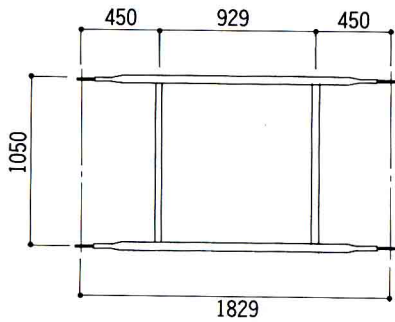

三角布板

W S

●質量………10.3kg

(取付関連図)

布 枠

A-8040

●質量………14.5kg

手 摺

記 号	L mm	質量kg
A-31	1829	1.7
A-32	1524	1.5
A-29	1219	1.2
A-27	914	0.9
A-28	610	0.5

手摺柱

AK-25

●質量………2.3kg

*アームロック不要、連結ピン取付のまま御使用下さい。