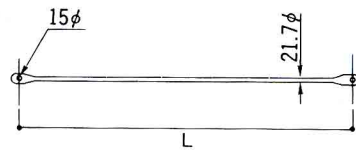

三角布板

W S

●質量………10.3kg

(取付関連図)

布 枠

A-8040

●質量………14.5kg

手 摺

記 号	L mm	質量kg
A-31	1829	1.7
A-32	1524	1.5
A-29	1219	1.2
A-27	914	0.9
A-28	610	0.5

手摺柱

AK-25

●質量………2.3kg

*アームロック不要、連結ピン取付のまま御使用下さい。