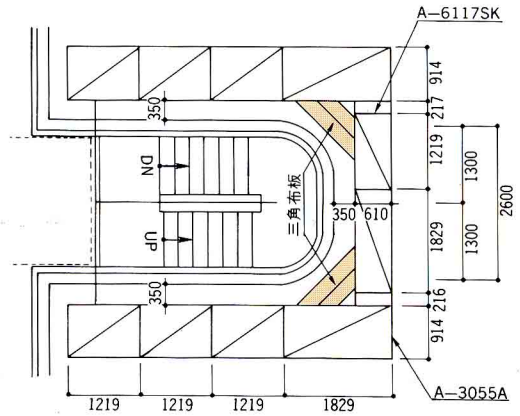

三角布板

W S

●質量………10.3kg

(取付関連図)

布 枠

A-8040

●質量………14.5kg

手 摺

記 号	L mm	質量kg
A-31	1829	1.7
A-32	1524	1.5
A-29	1219	1.2
A-27	914	0.9
A-28	610	0.5

手摺柱

AK-25

●質量………2.3kg

*アームロック不要、連結ピン取付のまま御使用下さい。