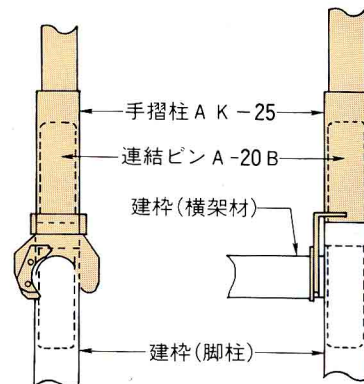

三角布板

W S

●質量………10.3kg

(取付関連図)

布 枠

A-8040

●質量………14.5kg

手 摺

記 号	L mm	質量kg
A-31	1829	1.7
A-32	1524	1.5
A-29	1219	1.2
A-27	914	0.9
A-28	610	0.5

手摺柱

AK-25

●質量………2.3kg

*アームロック不要、連結ピン取付のまま御使用下さい。