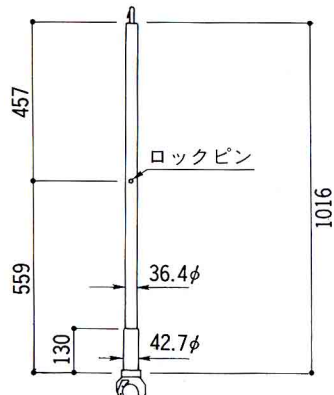

三角布板

W S

●質量………10.3kg

(取付関連図)

布 枠

A-8040

●質量………14.5kg

手 摺

記 号	L mm	質量kg
A-31	1829	1.7
A-32	1524	1.5
A-29	1219	1.2
A-27	914	0.9
A-28	610	0.5

手摺柱

AK-25

●質量………2.3kg

*アームロック不要、連結ピン取付のまま御使用下さい。