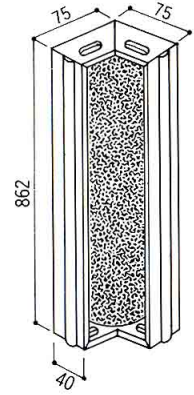

防音パネル

仕様

コーナーパネルBG-F
(0.7kg)

コーナーパネルBG-L
(0.75kg)

| 記号 | L ^{mm} | 質量kg |
|---------|-----------------|------|
| BG-1800 | 1819 | 10.0 |
| BG-1500 | 1514 | 8.3 |
| BG-1200 | 1209 | 6.6 |
| BG-900 | 904 | 5.0 |
| BG-760 | 752 | 4.0 |
| BG-600 | 600 | 3.3 |
| BG-400 | 400 | 2.2 |

*インチサイズ専用です。

取付図

養生クランプ・コーナー用 (YC-4C)

42.7φ用(0.50kg)

*養生クランプはP19を参照して下さい。