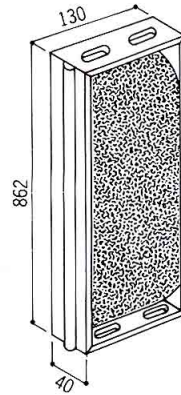

防音パネル

仕様

コーナーパネルBG-F
(0.7kg)

コーナーパネルBG-L
(0.75kg)

| 記号 | L ^{mm} | 質量kg |
|---------|-----------------|------|
| BG-1800 | 1819 | 10.0 |
| BG-1500 | 1514 | 8.3 |
| BG-1200 | 1209 | 6.6 |
| BG-900 | 904 | 5.0 |
| BG-760 | 752 | 4.0 |
| BG-600 | 600 | 3.3 |
| BG-400 | 400 | 2.2 |

*インチサイズ専用です。

取付図

養生クランプ・コーナー用 (YC-4C)

42.7φ用(0.50kg)

*養生クランプはP19を参照して下さい。