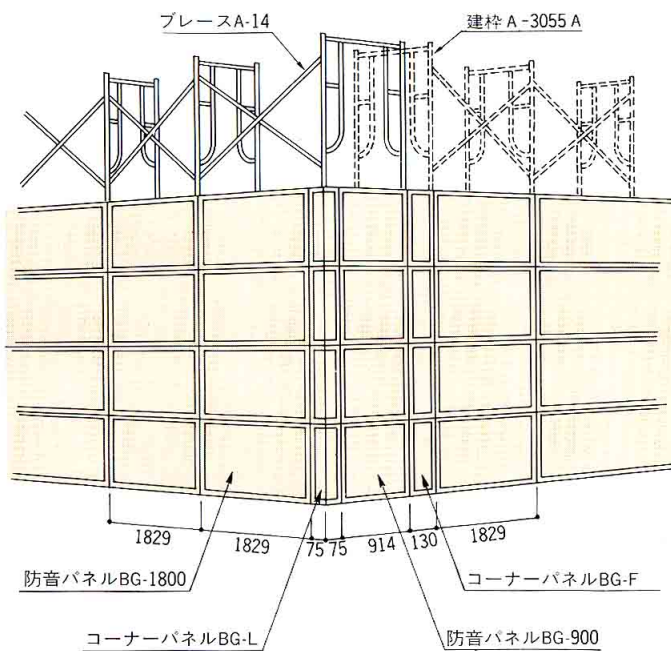

防音パネル

仕様

コーナーパネルBG-F
(0.7kg)

コーナーパネルBG-L
(0.75kg)

| 記号 | L ^{mm} | 質量kg |
|---------|-----------------|------|
| BG-1800 | 1819 | 10.0 |
| BG-1500 | 1514 | 8.3 |
| BG-1200 | 1209 | 6.6 |
| BG-900 | 904 | 5.0 |
| BG-760 | 752 | 4.0 |
| BG-600 | 600 | 3.3 |
| BG-400 | 400 | 2.2 |

*インチサイズ専用です。

取付図

養生クランプ・コーナー用 (YC-4C)

42.7φ用(0.50kg)

*養生クランプはP19を参照して下さい。