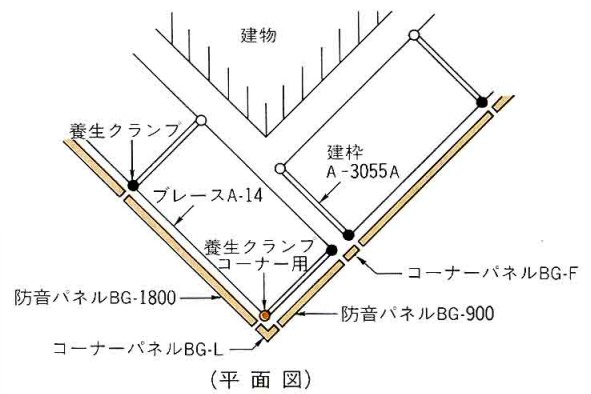

防音パネル

仕様

コーナーパネルBG-F
(0.7kg)

コーナーパネルBG-L
(0.75kg)

| 記号 | L ^{mm} | 質量kg |
|---------|-----------------|------|
| BG-1800 | 1819 | 10.0 |
| BG-1500 | 1514 | 8.3 |
| BG-1200 | 1209 | 6.6 |
| BG-900 | 904 | 5.0 |
| BG-760 | 752 | 4.0 |
| BG-600 | 600 | 3.3 |
| BG-400 | 400 | 2.2 |

*インチサイズ専用です。

取付図

養生クランプ・コーナー用 (YC-4C)

42.7φ用(0.50kg)

*養生クランプはP19を参照して下さい。