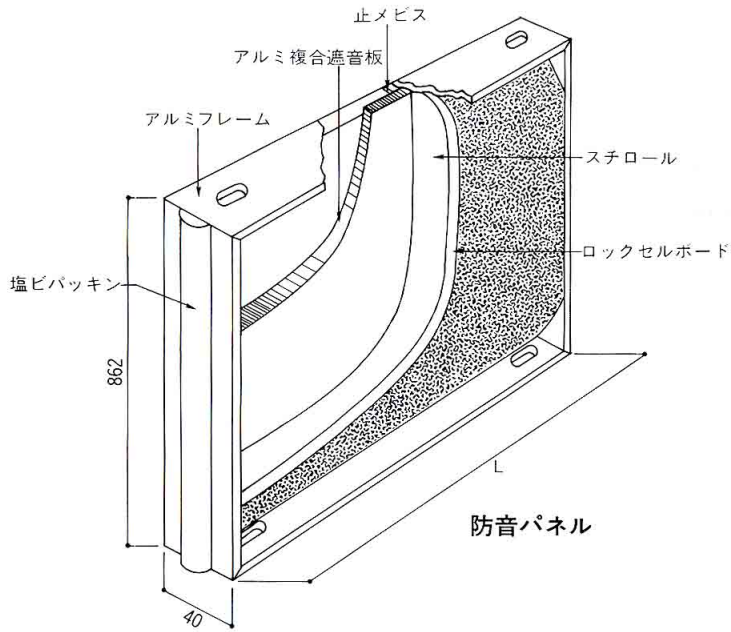

防音パネル

仕様

コーナーパネルBG-F
(0.7kg)

コーナーパネルBG-L
(0.75kg)

| 記号 | L ^{mm} | 質量kg |
|---------|-----------------|------|
| BG-1800 | 1819 | 10.0 |
| BG-1500 | 1514 | 8.3 |
| BG-1200 | 1209 | 6.6 |
| BG-900 | 904 | 5.0 |
| BG-760 | 752 | 4.0 |
| BG-600 | 600 | 3.3 |
| BG-400 | 400 | 2.2 |

*インチサイズ専用です。

取付図

養生クランプ・コーナー用 (YC-4C)

42.7φ用(0.50kg)

*養生クランプはP19を参照して下さい。