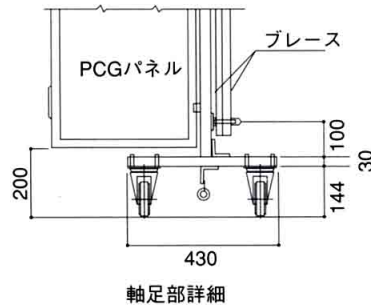

パネルキャスターゲート

仕様

72型 (36型×2) の場合

品名	27型	36型	45型	54型	63型
サイズ ^{mm}	2700W×2020H	3600W×2020H	4500W×2020H	5400W×2020H	6300W×2020H
有効開口 ^{mm}	2350	3190	4030	4870	5710
形状					
質量 kg	78	100	122	144	166