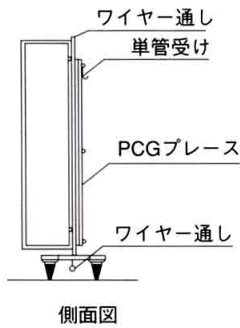

パネルキャスターゲート

仕様

72型 (36型×2) の場合

品名	27型	36型	45型	54型	63型
サイズ ^{mm}	2700W×2020H	3600W×2020H	4500W×2020H	5400W×2020H	6300W×2020H
有効開口 ^{mm}	2350	3190	4030	4870	5710
形状					
質量 kg	78	100	122	144	166