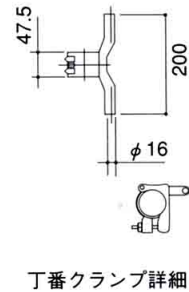

パネルキャスターゲート

仕様

72型 (36型×2) の場合

品名	27型	36型	45型	54型	63型
サイズ ^{mm}	2700W×2020H	3600W×2020H	4500W×2020H	5400W×2020H	6300W×2020H
有効開口 ^{mm}	2350	3190	4030	4870	5710
形状					
質量 kg	78	100	122	144	166