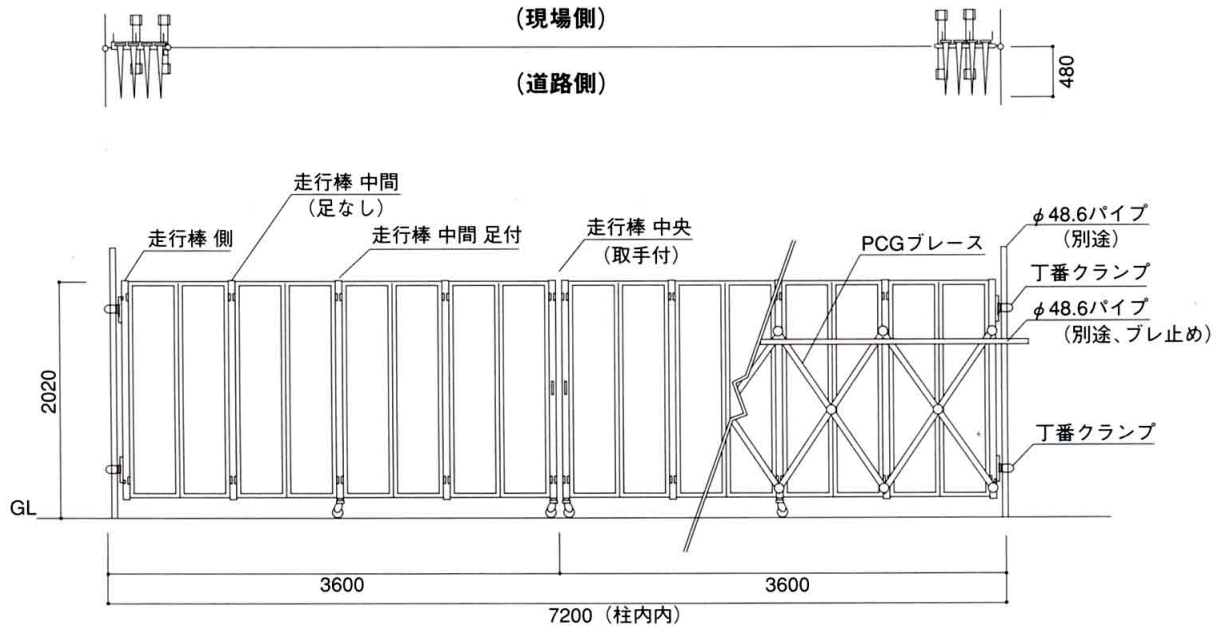

パネルキャスターゲート

仕様

72型 (36型×2) の場合

品名	27型	36型	45型	54型	63型
サイズ ^{mm}	2700W×2020H	3600W×2020H	4500W×2020H	5400W×2020H	6300W×2020H
有効開口 ^{mm}	2350	3190	4030	4870	5710
形状					
質量 kg	78	100	122	144	166