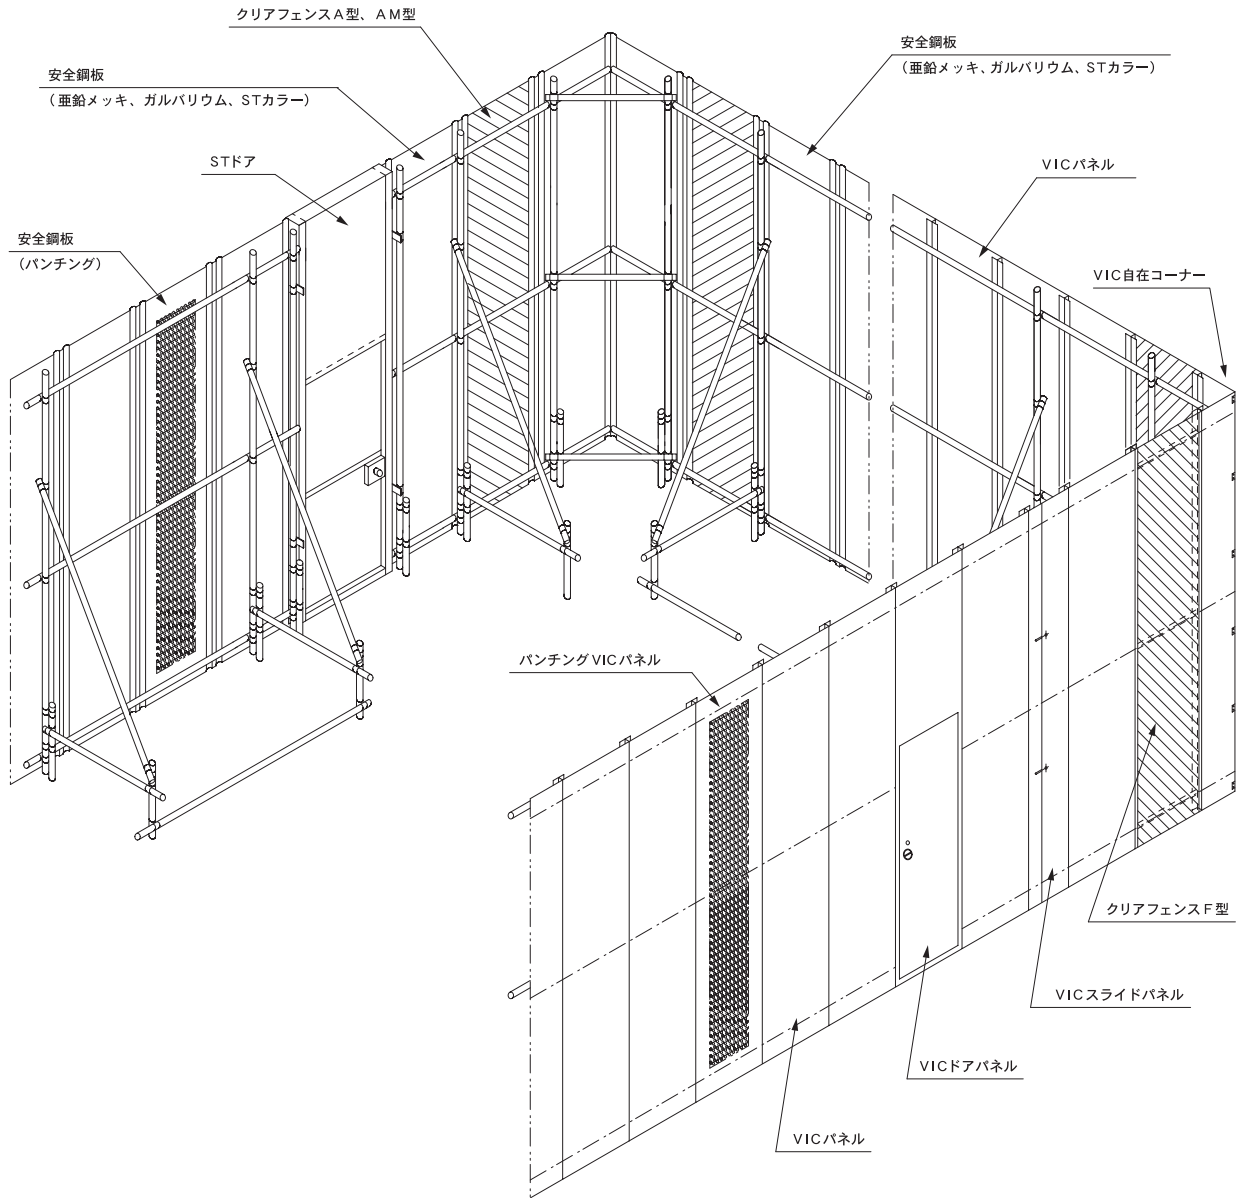

安全鋼板・VICパネル組立て設置例

社団法人仮設工業会第1種正会員

鈴東株式会社

本社

〒101-0032 東京都千代田区岩本町1丁目12番3号
TEL.03(3863)6781(代表) FAX.03(3865)7348
TEL.03(3863)6791(代表)

大阪営業所

〒532-0002 大阪市淀川区東三国4-11-4 新大阪明成ビル
TEL.06(6399)0551(代表) FAX.06(6399)0566