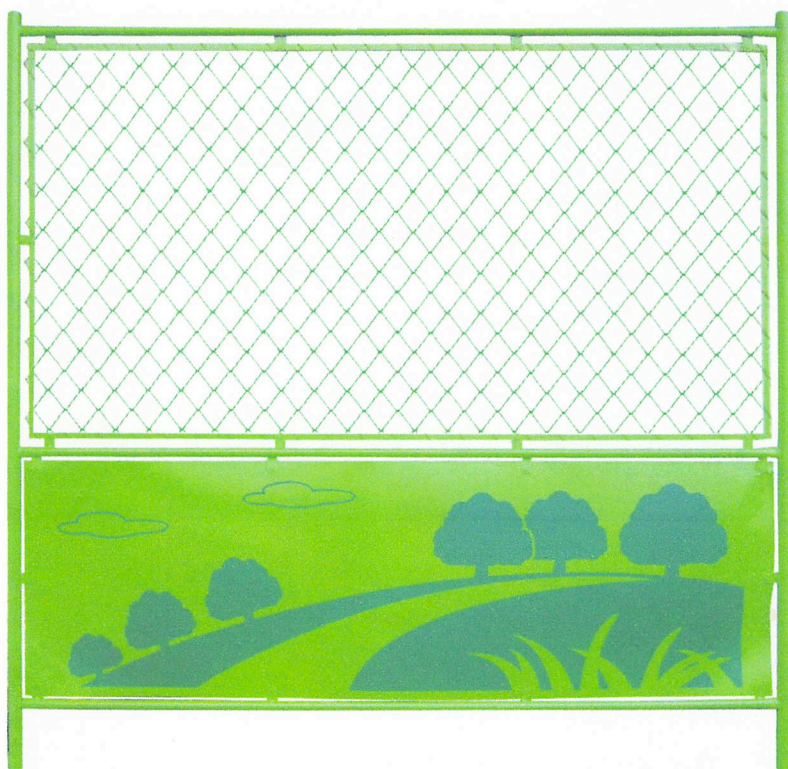

フェンスバリケード

販売

リース

▲カラーフェンス(扉)

※扉は、一方方向にのみ開く仕様になっています。
下部の板部分には樹木柄が入っていません。
そのため、裏表の区別のない仕様ですので、
内開き・外開きのどちらでもご利用可能です。

品名	高さ(mm)	巾(mm)	重さ(Kg)
カラーフェンス	1,800	1,800	8.0
カラーフェンス(扉)	1,800	1,800	8.0

設置用オプション

▲コンクリートブロック(丸石)

▲鋳物ブロック(丸鉄)

品名	長さ(mm)	巾(mm)	重さ(Kg)
鋳物ブロック	230	180	7.0
コンクリート石	230	230	13.0

その他オプション

▲目隠しシート(安全第一)ヒモ付き

▲目隠しシート(無地)ヒモ付き

品名	長さ(mm)	巾(mm)	重さ(Kg)
目隠しシート(安全第一)	1,000	1,800	0.5
目隠しシート(無地)	1,000	1,800	0.5

※ヒモ無しのタイプも選択可能です。