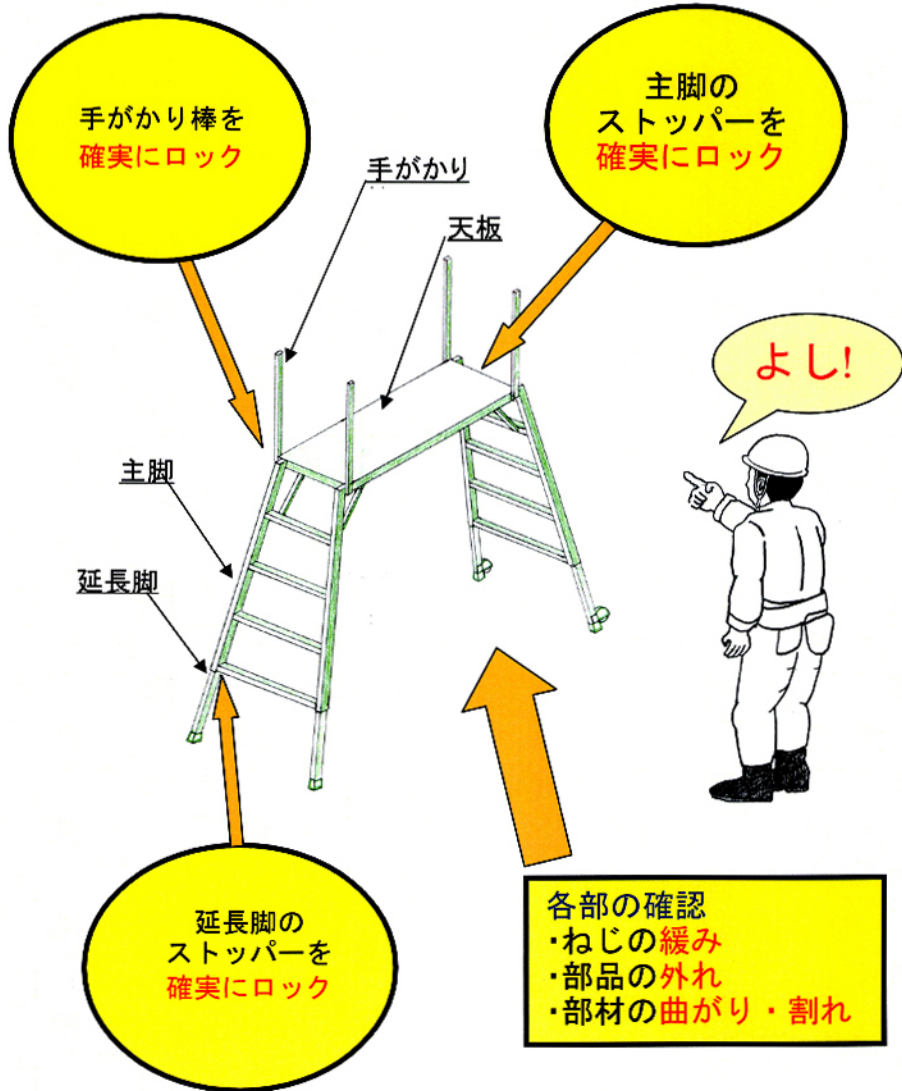

可搬式作業台の始業前点検

可搬式作業台 単独使用禁止作業

- ① 水平力がかかる作業(プレーカー使用作業等)
- ② 背伸び、つま先立ちでの作業(昇降トラップに足を掛けての作業)
- ③ 作業台上を歩行しながらの連続作業(踏外し危険がある)

可搬式作業台 禁止動作

現場名		会社名		責任者名	
使用者名					